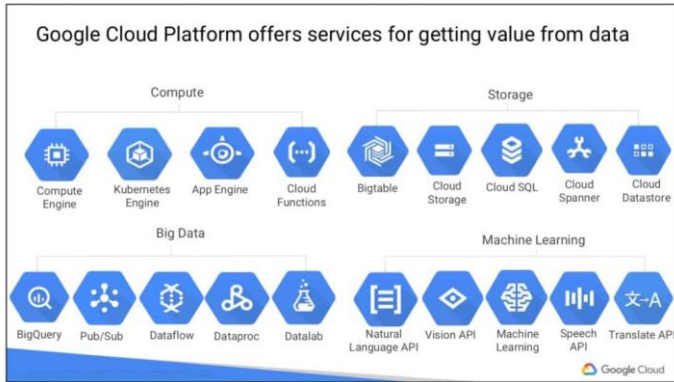

¿Qué necesito controlar?

¿Qué información es la que necesito?

¿Requiero que tome decisiones?

Concentrador

NB-IoT

LoRa™

ZigBee

*Solo representación, no representa característica técnica.

IBM Watson IoT™

MindSphere

Nube

IDC MarketScape IoT Platforms (Software Vendors)

Source: IDC, 2017

¿Cuántas personas lo utilizarán?

¿Sistema interno o público?

¿Cuánta información enviaré?

¿Aplicaré IA?

Servicios

AWS Core Cloud Infrastructure Services

AWS Cloud Platform Services

Servicios

¿Escalabilidad?

¿Estabilidad/seguridad?

¿Almacenamiento?