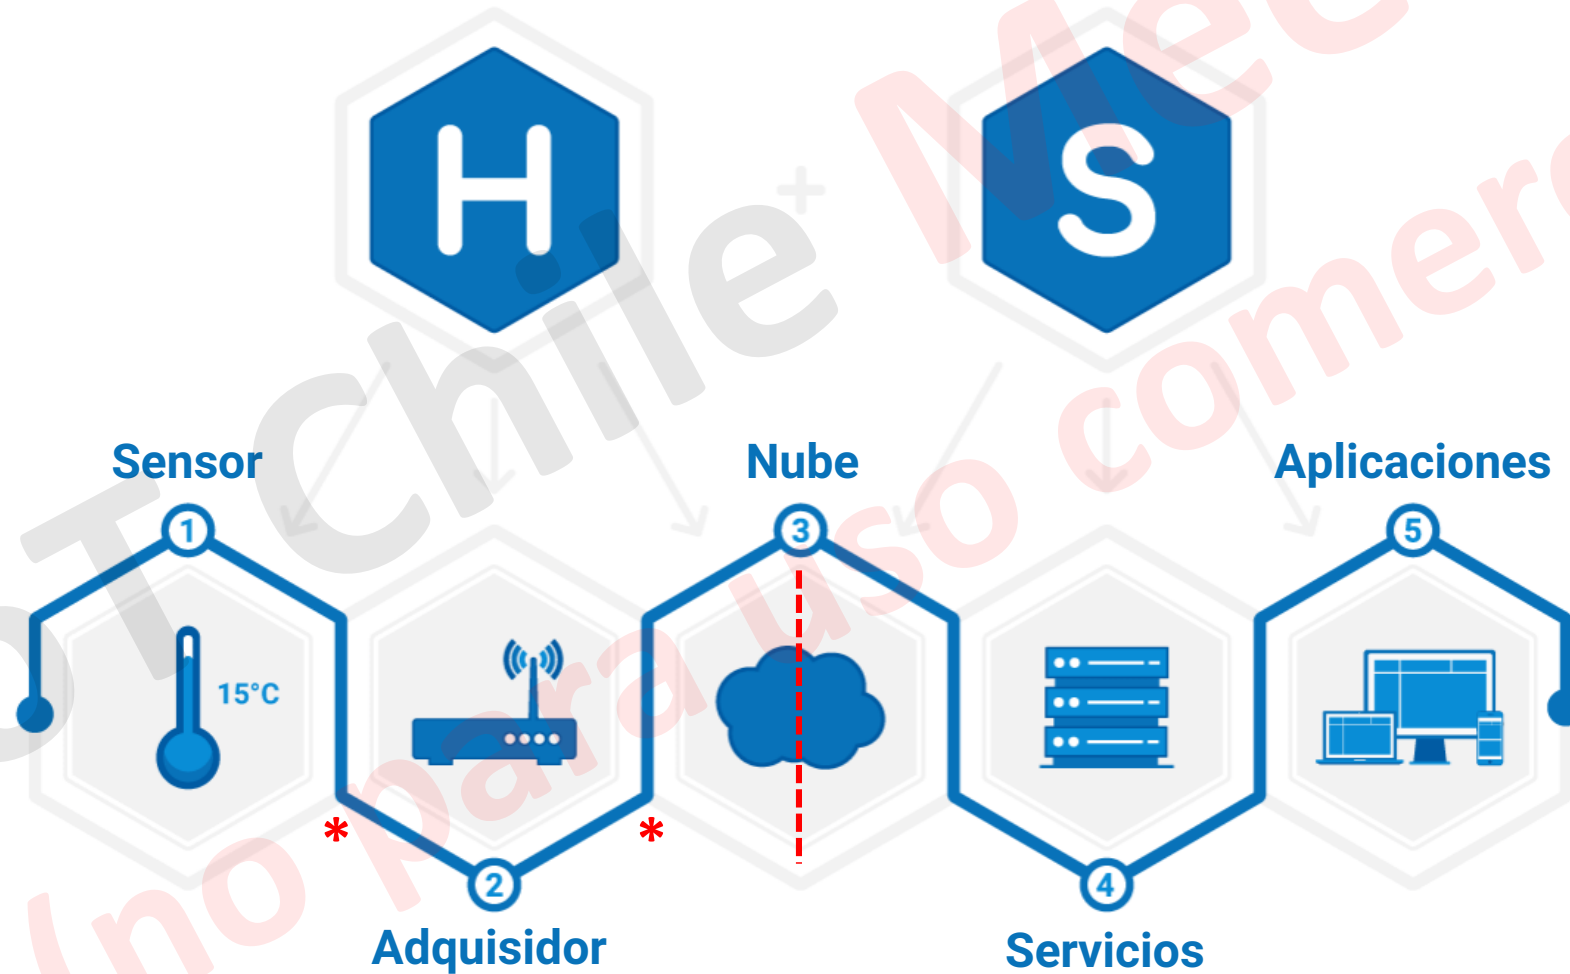

Objetos

Internet Industrial

Maquinas

M2M

Como se ha solucionado en la industria?

IoT

SCADA*

IoT Chile **Meetup**

*Supervisory Control And Data Acquisition.

Diferencias entre SCADA e IoT

Y es aquí donde IoT aparece...

IoT Chile Meetup
(no para uso comercial)

Arquitectura de Internet de las Cosas

Arquitectura de Internet de las Cosas

	Hardware	Software
Lógico	Firmware	Aplicaciones
Físico	Sensores	Infraestructura

Introducción
a IoT

Arquitectura

Sensores y actuadores

Sensor

IoT Chile Meetup

Sensores y actuadores

¿Qué deseo monitorear?

¿Qué necesito controlar?

¿Qué información es la que necesito?

¿Requiero que tome decisiones?

Concentrador

NB-IoT

LoRa™

ZigBee

*Solo representación, no representa característica técnica.