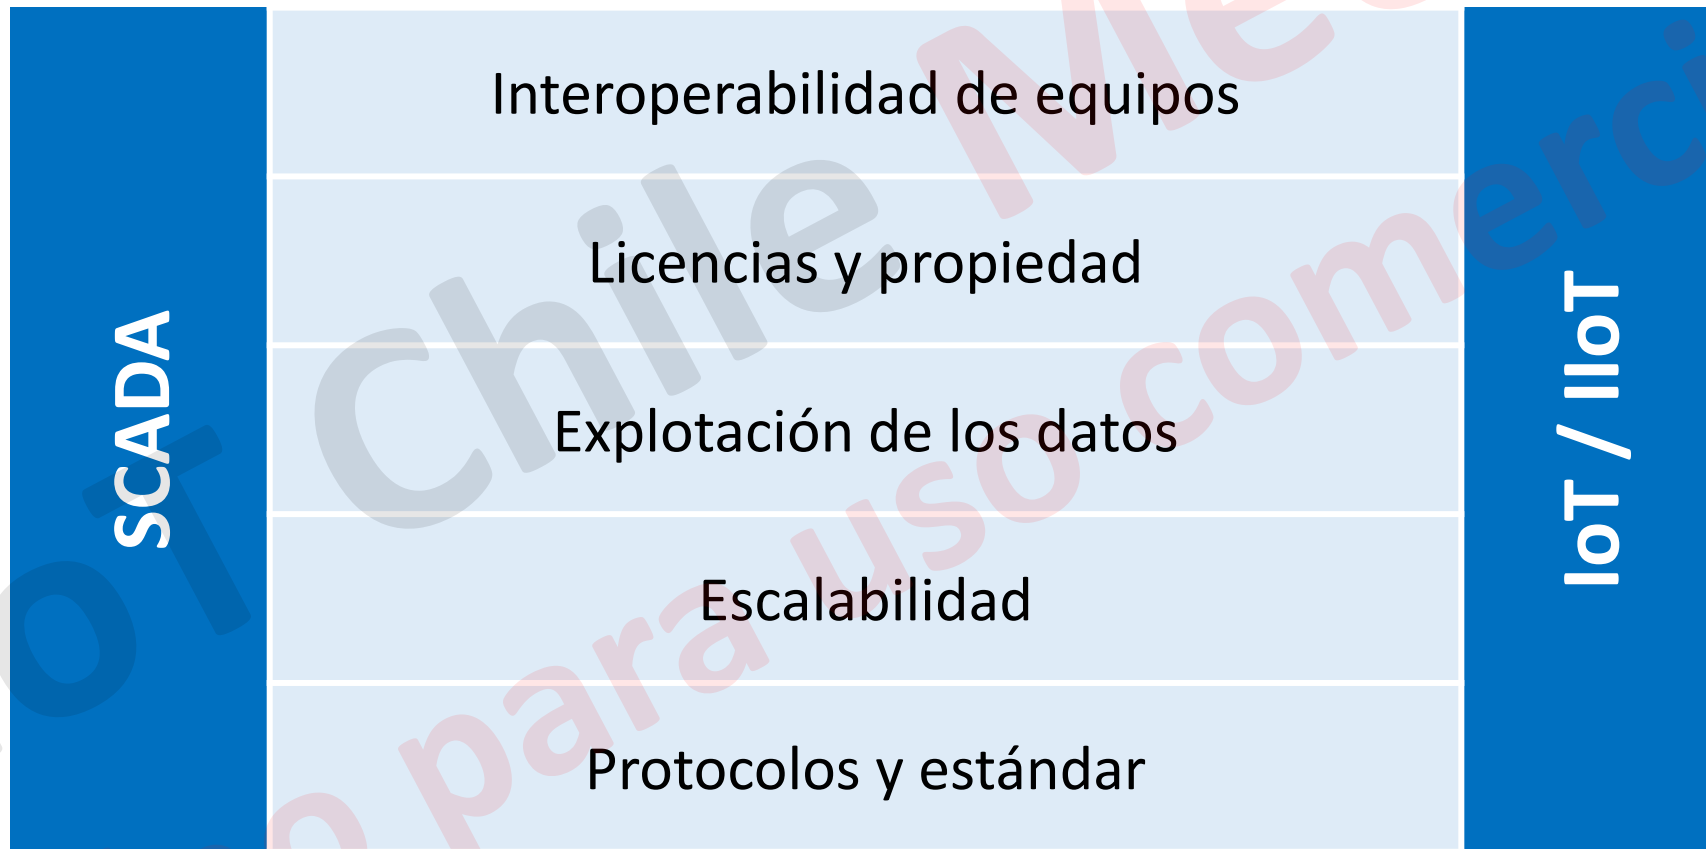

Objetos

Internet Industrial

Maquinas

M2M

Como se ha solucionado en la industria?

IoT

SCADA*

IoT Chile **Meetup**

*Supervisory Control And Data Acquisition.

Diferencias entre SCADA e IoT

Y es aquí donde IoT aparece...

IoT Chile Meetup
(no para uso comercial)

Arquitectura de Internet de las Cosas

Arquitectura de Internet de las Cosas